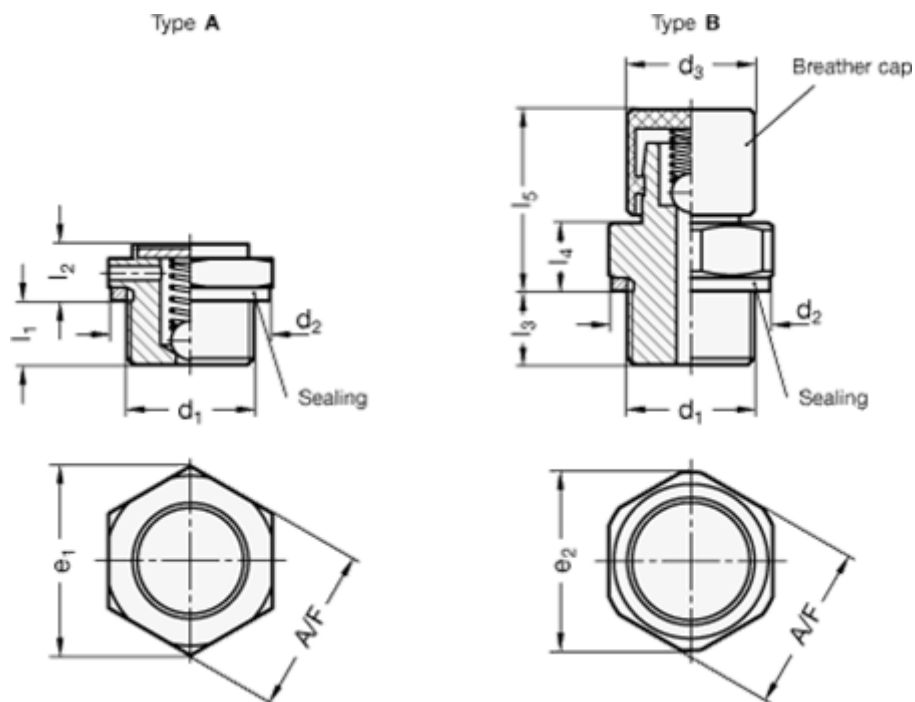

Varenummer: 20883M141520AMS
 Beskrivelse: E+G Udluftningsfilter - M14x1.5

Mål

	= -	l2	= 6
	= -	l3	= 7.5
A/F-NV	= 17	l4	= 7.5
d2	= 20	l5	= 19
d3	= 13	Luft pasage l/min.	= -
e	= 18.5	Åbnings tryk i mbar	= Min. 20 - Max 80. mbar
Gevind d1	= M14x1.5		
l1	= 6.5		